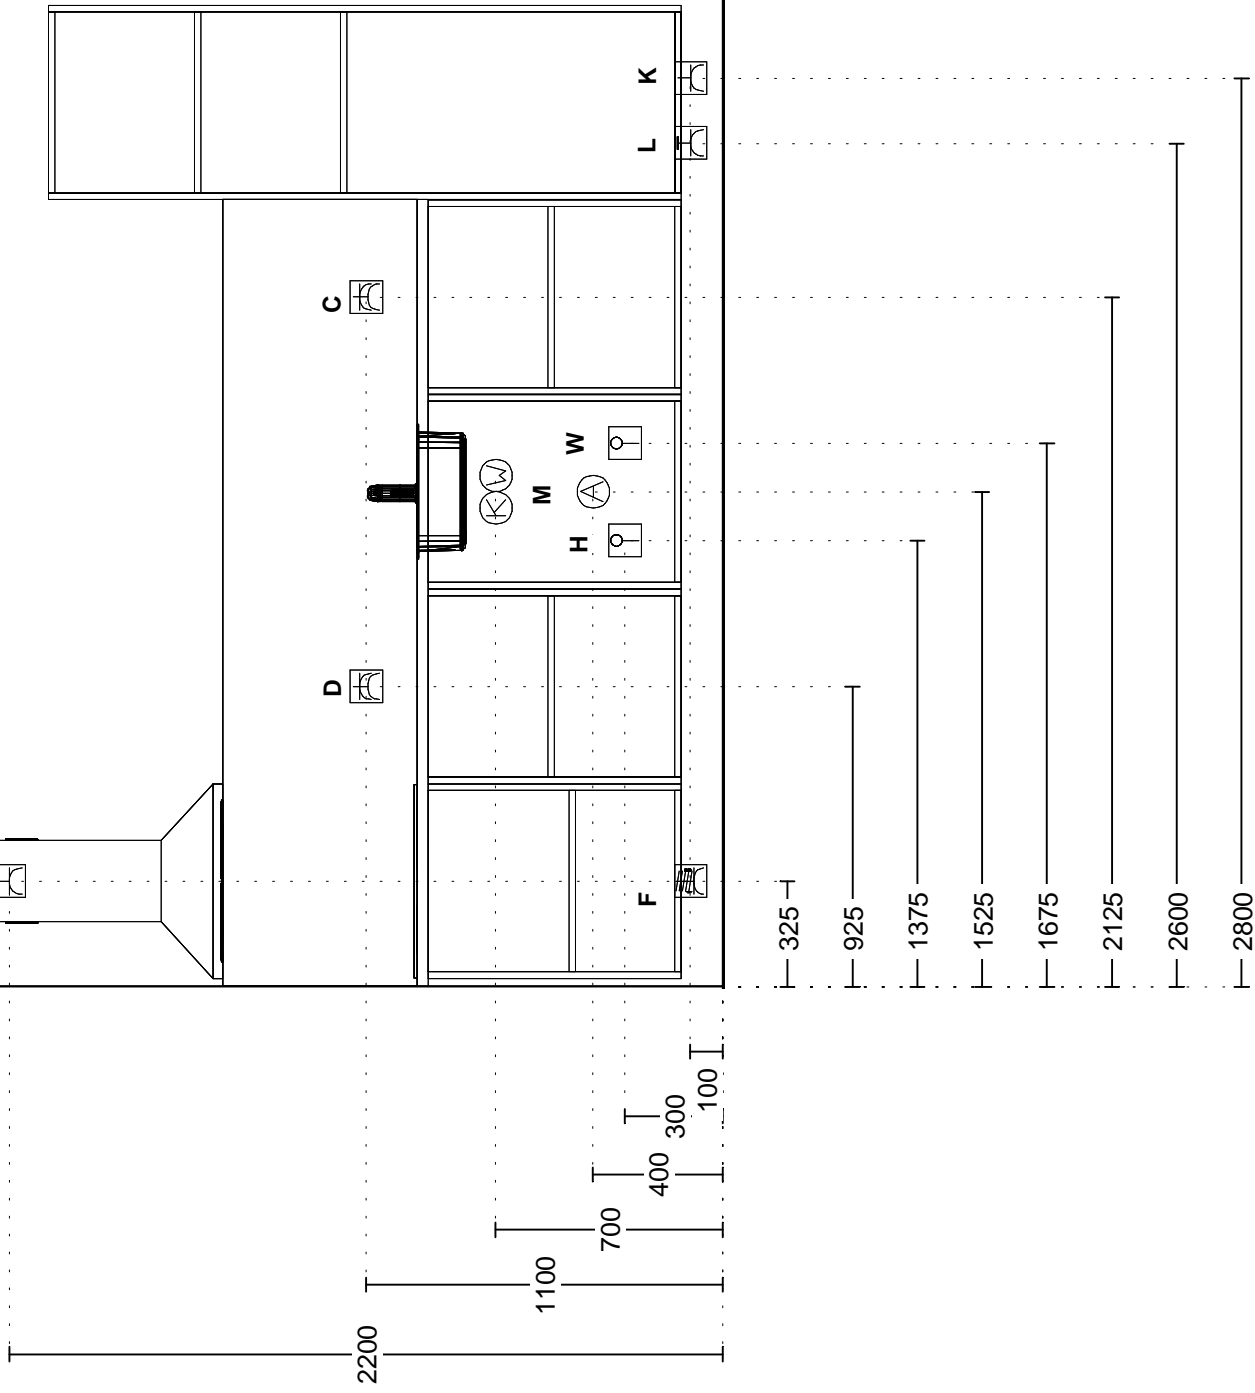

0 - Tekening Type A appartementen
t.b.v. bouwnummer: 01/06/13/20/27

Tieleman Keukens
Korendreef 15
3241 AS MIDDELHARNIS
0187-602555

Client: De Vries en Verburg Bouw BV
Adres: Postbus 59
Woonplaats: 2820 AB STOLWYK
Verkoper: Tieleman Project

Werkadres: Weidezicht - Type A - Moordrecht,
Kelder Project Raster 130 v. 9
Merk: Beeldvullend
Schaal: 23/9/20
Datum: 23/9/20

DEZE TEKENING IS NIET BINDEND