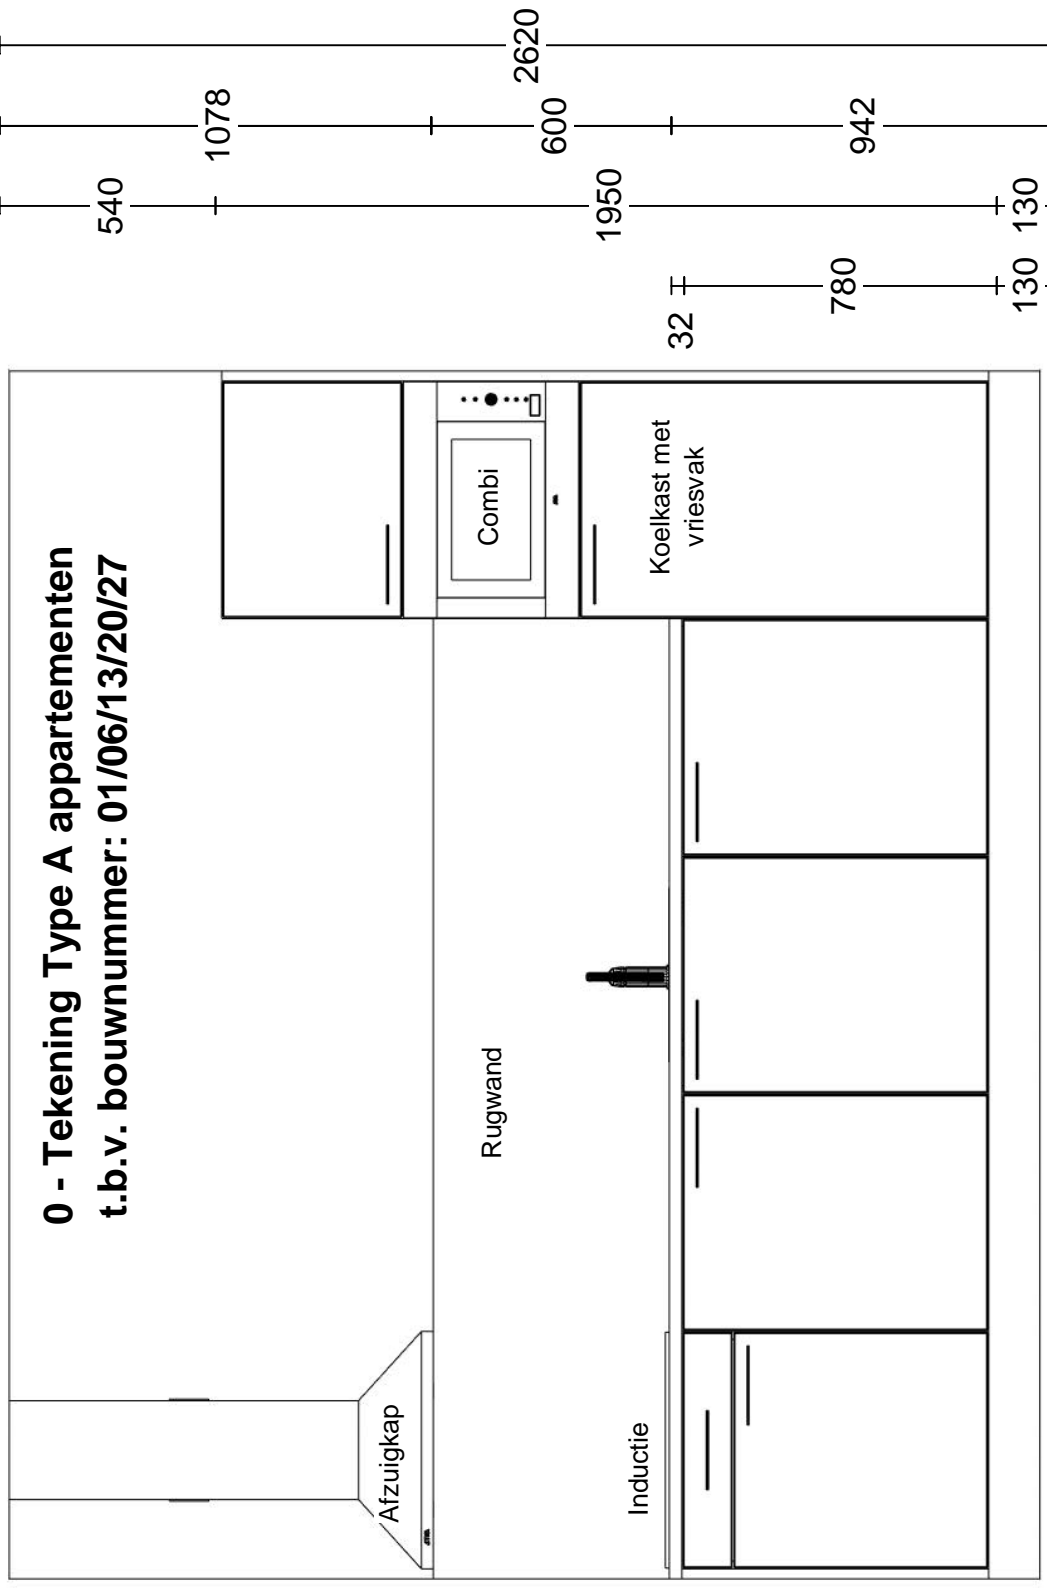

25

600 2425

**0 - Tekening Type A appartementen
t.b.v. bouwnummer: 01/06/13/20/27**

600 600 600 600 600 600 25

25 3050

Tieleman Keukens

Korendreef 15

3241 AS MIDDELHARNIS

0187-602555

Client: De Vries en Verburg Bouw BV

Adres: Postbus 59

Woonplaats: 2820 AB STOLWYK

Verkooper: Tieleman Project

Werkadres: Weidezicht - Type A - Moordrecht,

Merk: Keller Project Raster 130 v. 9

Schaal: Beeldvullend

Datum: 23/9/20

DEZE TEKENING IS NIET BINDEND