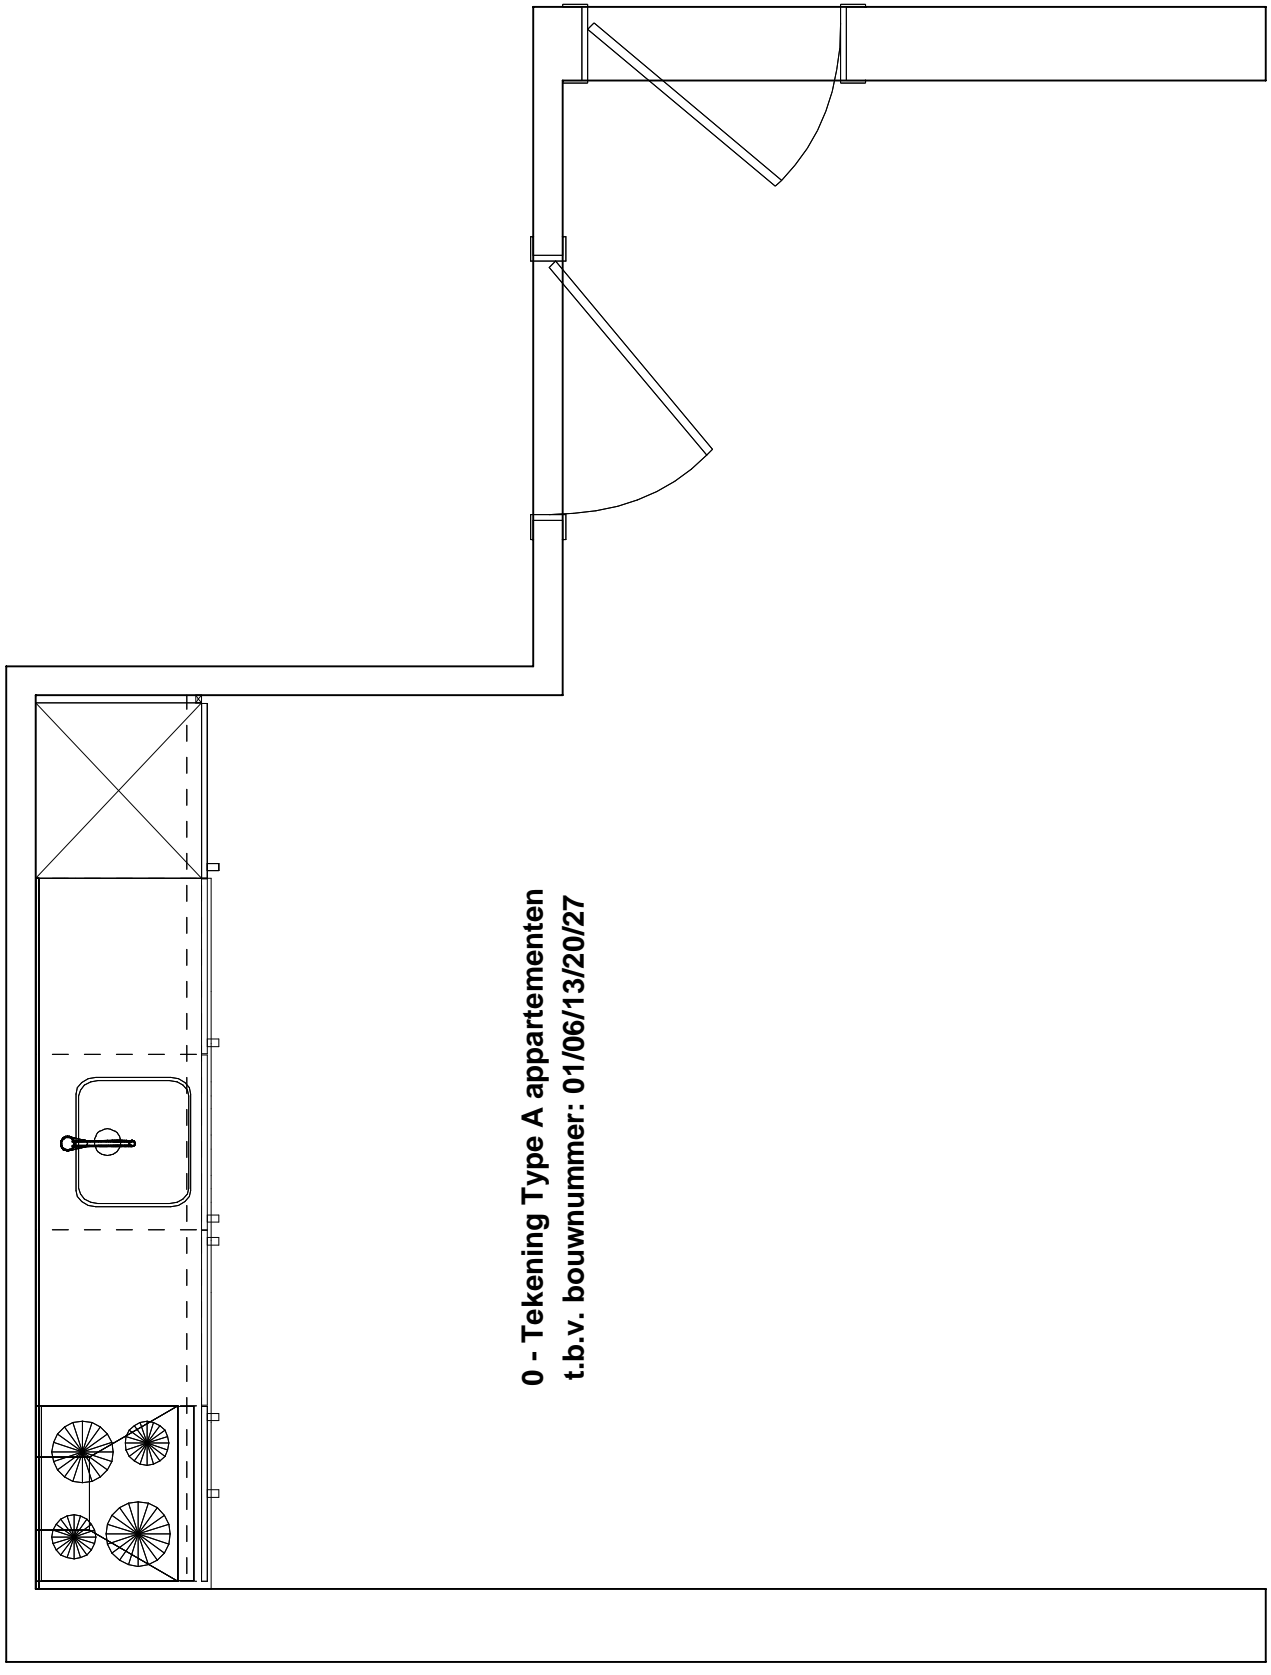

25
H
600
600
600
600
600
600
25

600

**0 - Tekening Type A appartementen
t.b.v. bouwnummer: 01/06/13/20/27**

Tieleman Keukens Korendreef 15 3241 AS MIDDELHARNIS 0187-602555	Client: De Vries en Verburg Bouw BV Adres: Postbus 59 Woonplaats: 2820 AB STOLWYK Verkoper: Tieleman Project	Werkadres: Weidezicht - Type A - Moordrecht, Merk: Keller Project Raster 130 v. 9 Schaal: Beeldvullend Datum: 23/9/20	DEZE TEKENING IS NIET BINDEND