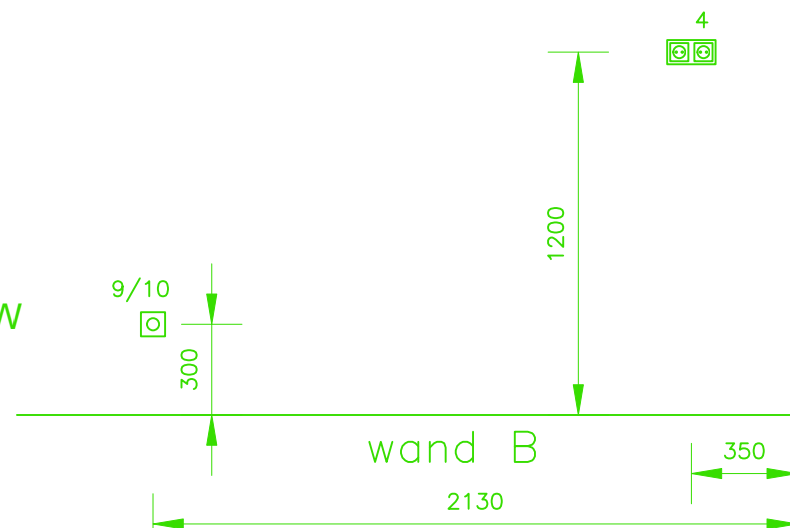

- 01. Perilex 2-fase, max. 7,4 kW
- 02. enkel wcd t.b.v. vaatwasser 3,6 kW
- 03. loze leiding t.b.v. boiler
- 04. dubbele WCD t.b.v. huishoudelijk gebruik
- 05. enkele WCD t.b.v. koelkast
- 06. enkele WCD t.b.v. afzuigkap
- 7/8 enkele wcd t.b.v. oven of magnetron 3,6 kW
- 9/10 loze leiding t.b.v. oven / magnetron

bnr. 188, 190, 192, 196, 198 en 200

PROJECT Brinkhorst, fase 7			BOUWNUMMER
NAAM KOPER Baluster			
ONDERWERP 0 - tekening keukeninstallatie			HANDEKENING VOOR AKKOORD
DATUM 09-07-2022	GETEKEND es	FORMAAT A3 - v	SCHAAL 1 : 50
De aangegeven maatvoering is indicatief. Aan deze tekening kunnen geen rechten worden ontleend. Wijzigingen welke zijn opgenomen in de showroomofferte(s) zijn op deze tekening niet verwerkt.			Alle voorgaande tekeningen komen hiermee te vervallen.