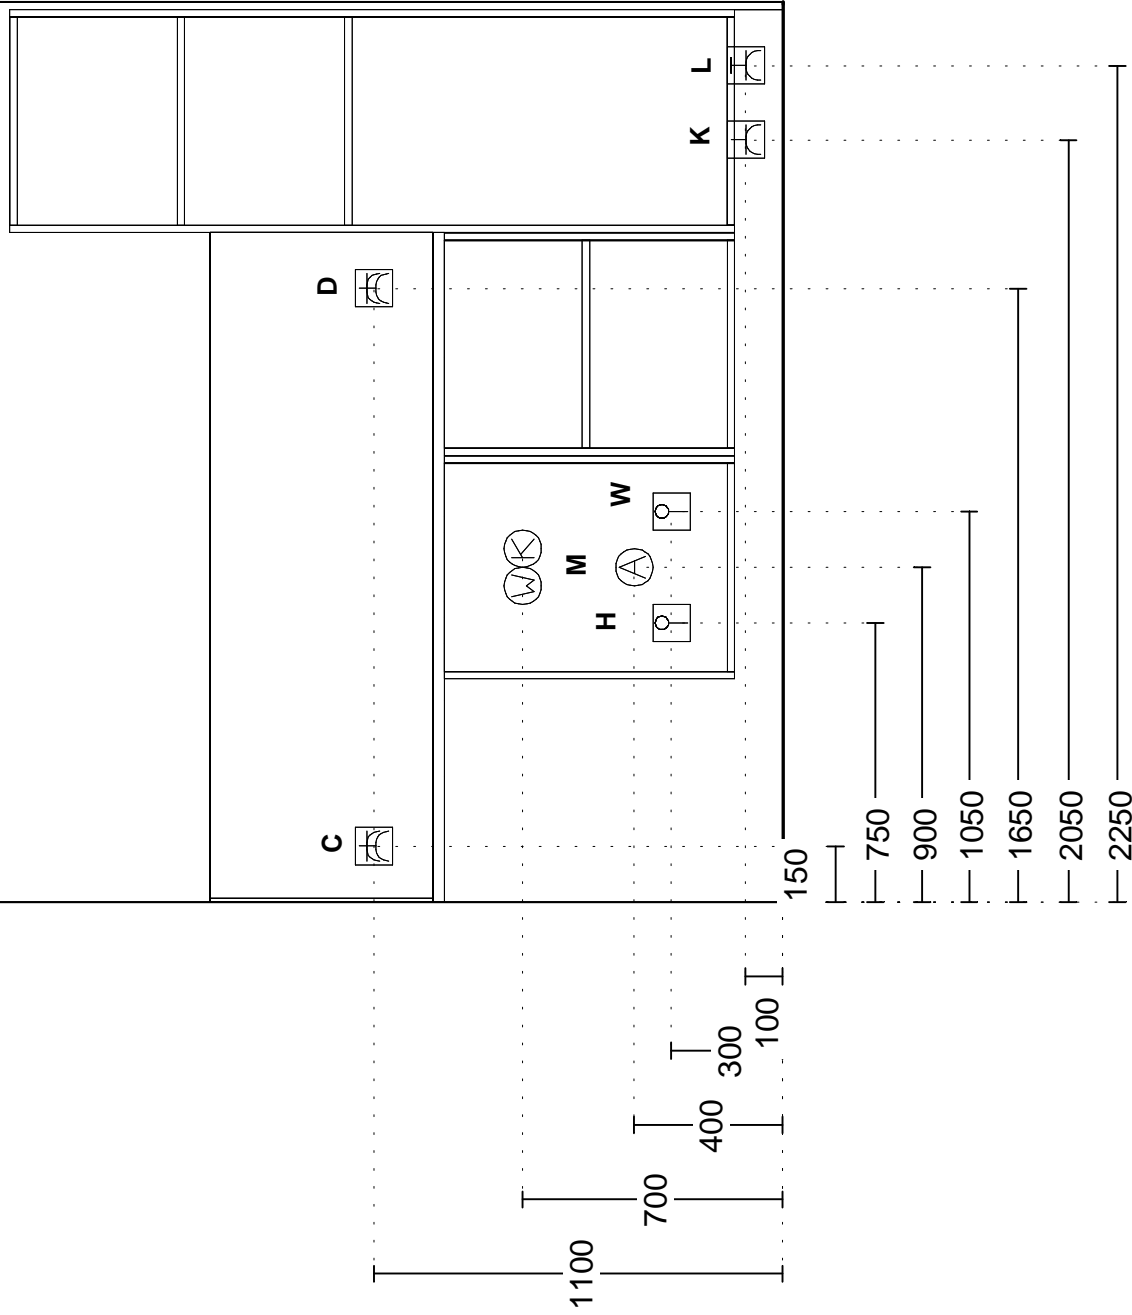

0 - Tekening Type F appartementen t.b.v. bouwnummer: 30

Tieleman Keukens
Korendreef 15
3241 AS MIDDELHARNIS
0187-602555

Client: De Vries en Verburg Bouw BV
Adres: Postbus 59
Woonplaats: 2820 AB STOLWYK
Verkoper: Tieleman Project

Werkadres: Weidezicht - Type F - Moordrecht,
Keller Project Raster 130 v. 9
Schaa: Beeldvullend
Datum: 23/9/20

DEZE TEKENING IS NIET BINDEND