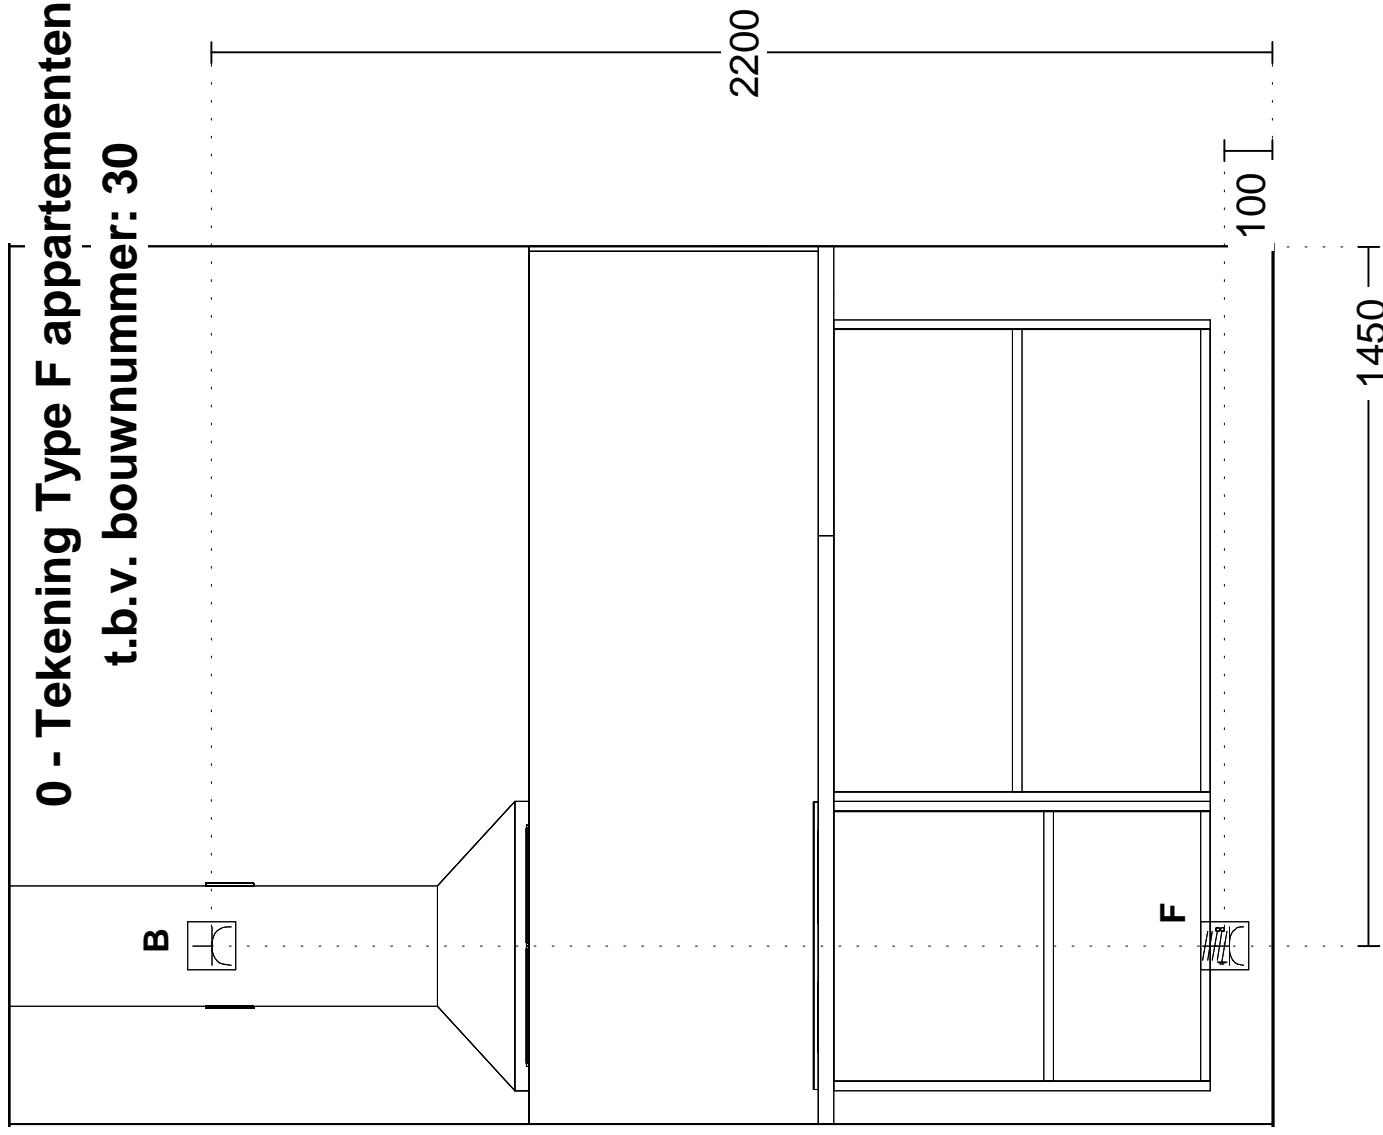

0 - Tekening Type F appartementen t.b.v.v. bouwnummer: 30

Tieleman Keukens
Korendreef 15
3241 AS MIDDELHARNIS
0187-602555

Client: De Vries en Verburg Bouw BV
Adres: Postbus 59
Woonplaats: 2820 AB STOLWYK
Verkoper: Tieleman Project

Werkadres: Weidezicht - Type F - Moordrecht,
Keller Project Raster 130 v. 9
Merk: Beeldvullend
Schaal: 23/9/20
Datum:

DEZE TEKENING IS NIET BINDEND