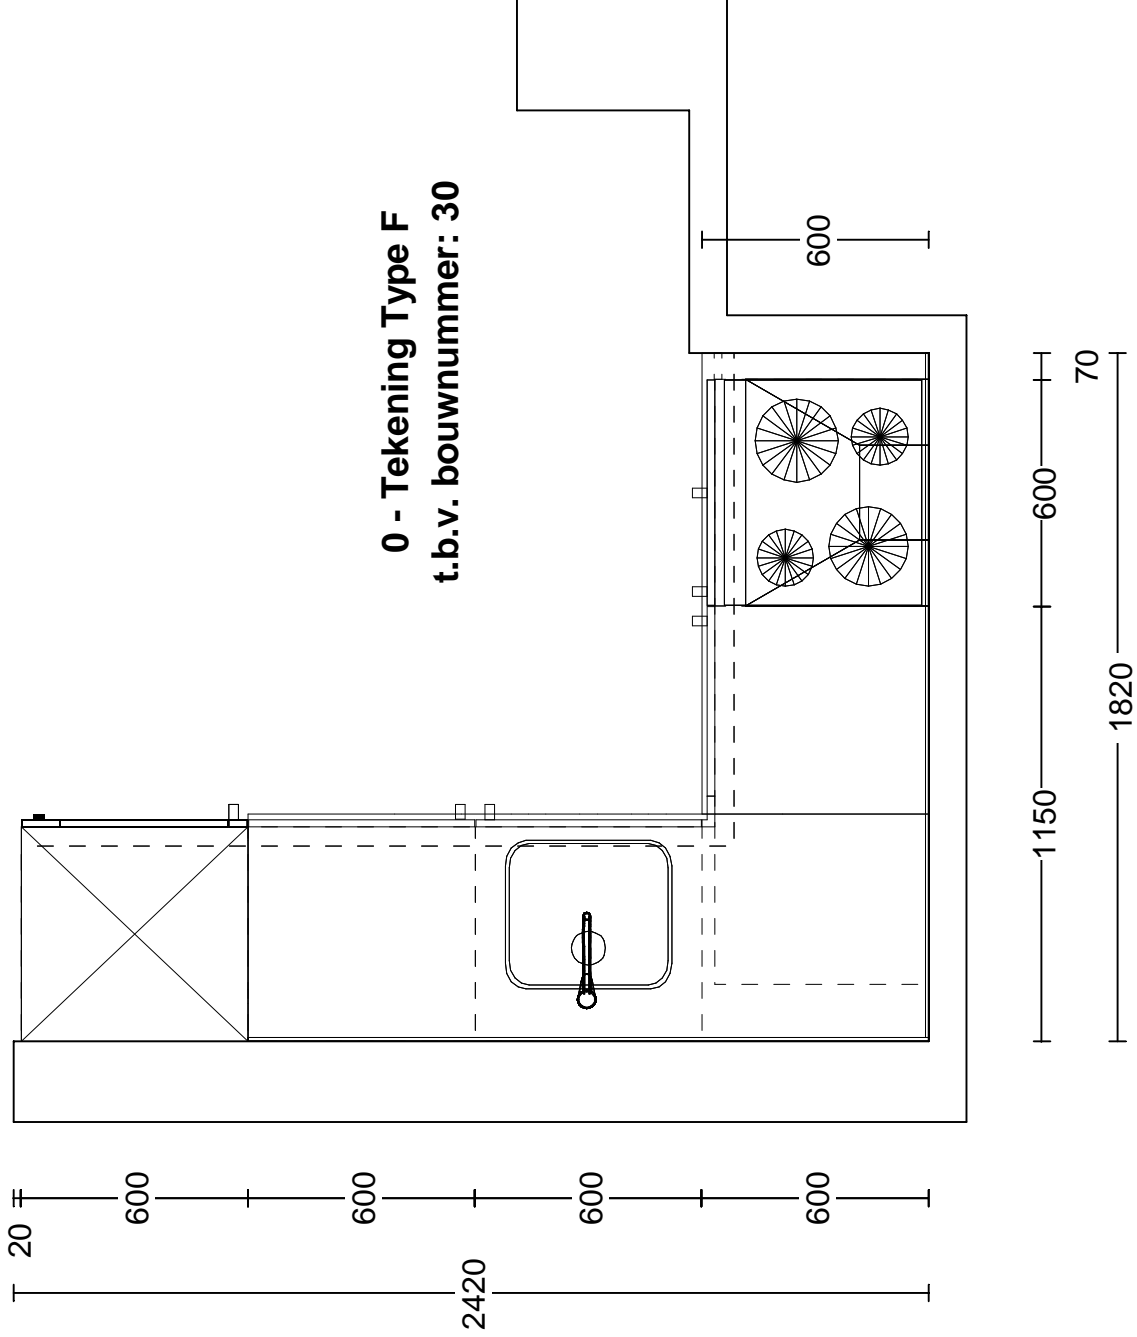

**0 - Tekening Type F
t.b.v. bouwnummer: 30**

Tieleman Keukens
Korendreef 15
3241 AS MIDDELHARNIS
0187-602555

Client: De Vries en Verburg Bouw BV
Adres: Postbus 59
Woonplaats: 2820 AB STOLWYK
Verkoper: Tieleman Project

Werkadres: Weidezicht - Type F - Moordrecht,
Keller Project Raster 130 v. 9
Merk: 1:20
Schaaal: 23/9/20
Datum:

DEZE TEKENING IS NIET BINDEND