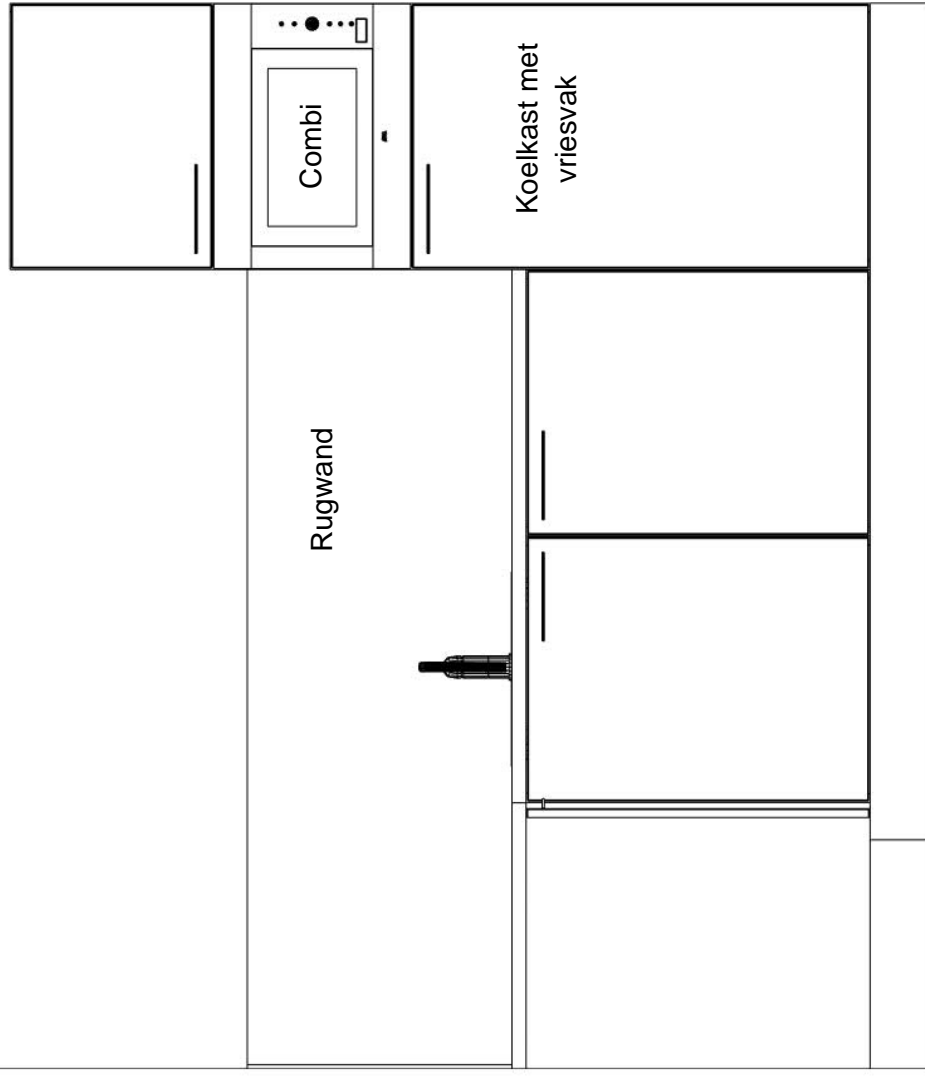

Werkadres:

Weidezicht - Type F - Moordrecht,

Keller Project Raster 130 v. 9

Schaal: Beeldvullend

Datum: 23/9/20

DEZE TEKENING IS NIET BINDEND

0 - Tekening Type F appartementen t.b.v.v. bouwnummer: 30

Tieleman Keukens
Korendreef 15
3241 AS MIDDELHARNIS
0187-602555