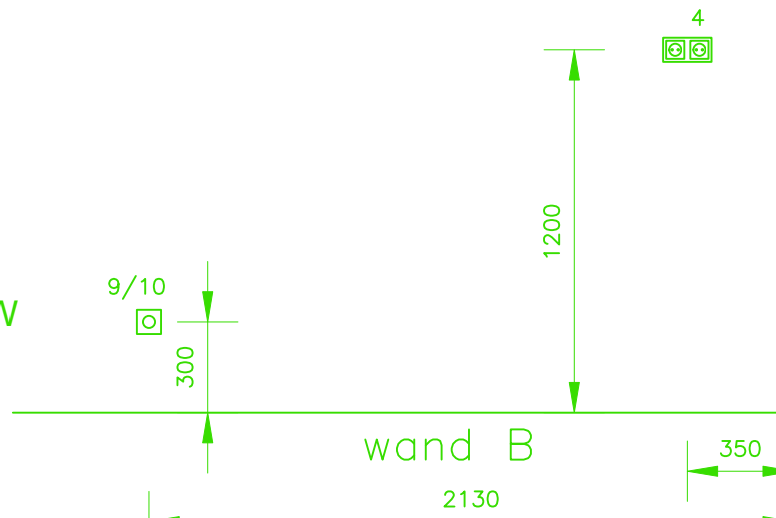

bnr. 202, 204, 206, 208 en 210

PROJECT Brinkhorst, fase 7		BOUWNUMMER	
NAAM KOPER Lunet, gespiegelde woning			
ONDERWERP 0 - tekening keukeninstallatie		HANDTEKENING VOOR AKKOORD	
DATUM 09-07-2022	GETEKEND es	FORMAAT A3 - v	SCHAAL 1 : 50